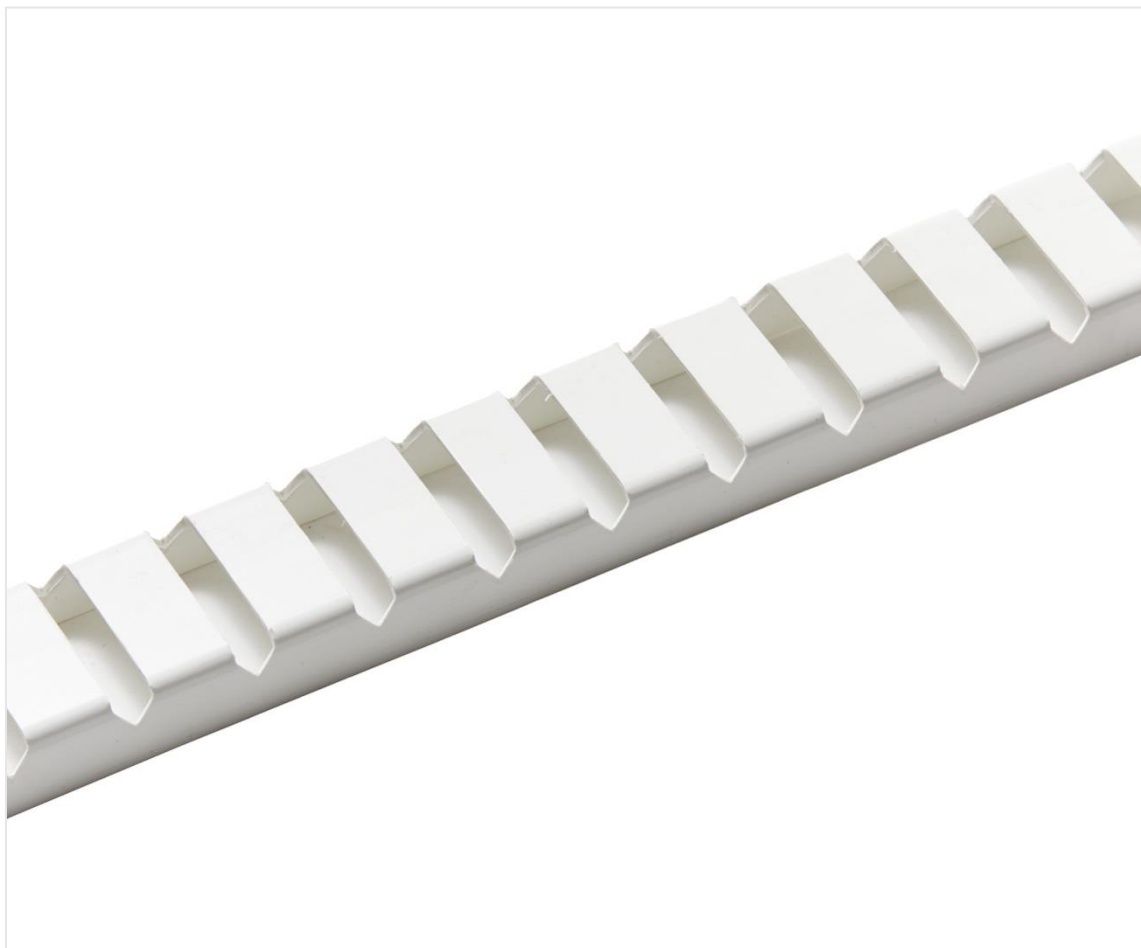

**TENNIS****KIT LIGNE TENNIS ZÈBRE****DESCRIPTIF PRODUIT**

Kit de ligne zèbre en PVC semi rigide pour les courts de tennis en terre battue.

La ligne est antidérapante et son incrustation parfaite dans le sol permet un rebond homogène de la balle. Résiste au gel et au soleil.

Surface : espace ajouré sur toute la longueur de la ligne

FABRICATION FRANÇAISE

Poids total	31 kg
--------------------	-------

MAJ : 02/2022