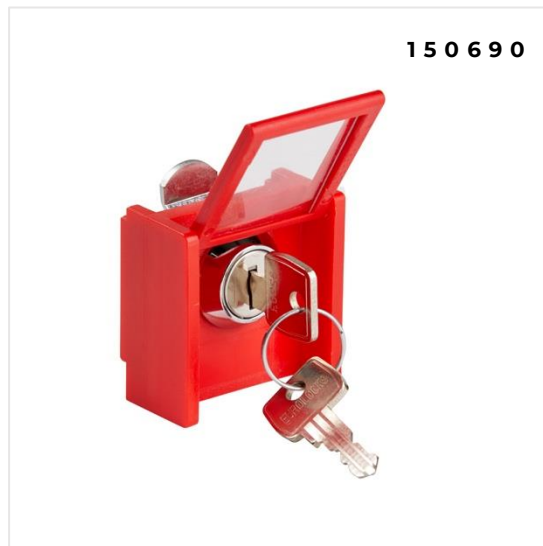

TENNIS

BADGE BB

DESCRIPTIF PRODUIT

Badge BB en plastique moulé avec photo pivotante.
Une serrure et 2 clés sont incluses.

Coloris possibles : Noir ou Rouge.

FABRICATION FRANÇAISE

EN OPTION

Tableau de réservation pour Badge BB REF : 150670

| | |
|-------------|---------|
| Poids total | 0,10 kg |
|-------------|---------|

MAJ : 02/2022