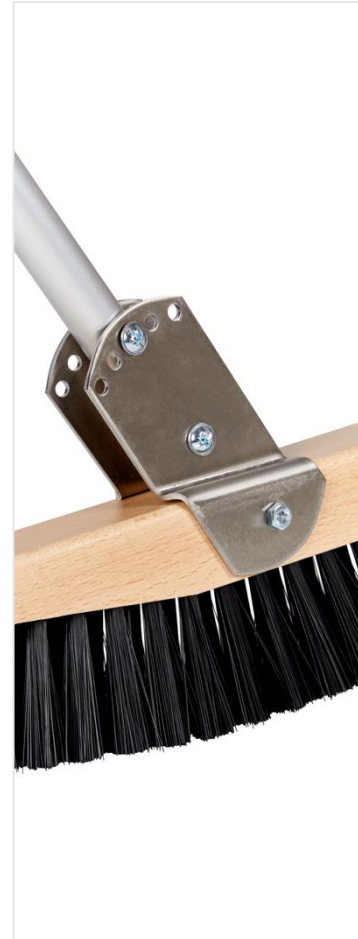

**TENNIS****BALAI LIGNE****DESCRIPTIF PRODUIT**

Balai ligne spécialement conçu pour le nettoyage de vos lignes de terrain de tennis en terre battue.

Il est équipé d'une brosse à poils Aranga , résistante à l'usure avec un bois traité et d'un manche en aluminium à inclinaison réglable.

FABRICATION FRANÇAISE

Poids total	1,5 kg
--------------------	--------

MAJ : 02/2022