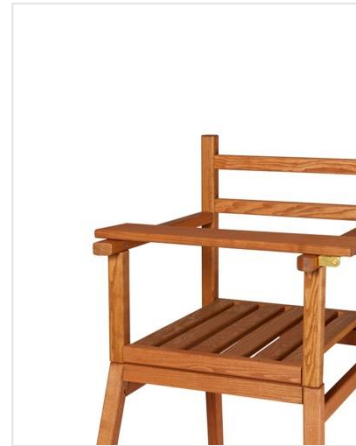

TENNIS**CHAISE D'ARBITRE EN BOIS****DESSCRIPTIF PRODUIT**

Chaise d'arbitre en bois traité hydrofuge et fongicide, bois imputrescible, prévue pour être utilisée en extérieur.
Structure carrée de 45 x 45 mm.

Livré avec tablette écriteiro en bois et un espace repose sac en partie basse.

Larges marches avec système anti dérapant.

Grand empâtement au sol (100 x 148 cm) pour une meilleure stabilité de la chaise.

LE PLUS

Complète notre gamme bois (bancs, poteaux et piquets de simple)

Poids total	56 kg
--------------------	-------

MAJ : 02/2022