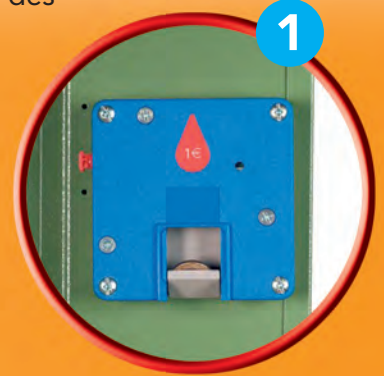

LES VESTIAIRES

8 coloris RAL au choix pour les casiers vestiaires

Innovez ! Offrez à vos adhérents des casiers vestiaires en libre-service !

Documentation complète sur demande

BANCS VESTIAIRES

Tube acier blanc ou noir. Profondeur 1 face 33 cm, 2 faces 64 cm. Lames 125 x 30 mm, hêtre verni ou PVC blanc - vert - rouge. 4 longueurs : 1,50 m, 1,80 m, 2,10 m, 2,40 m. Nombreuses combinaisons.