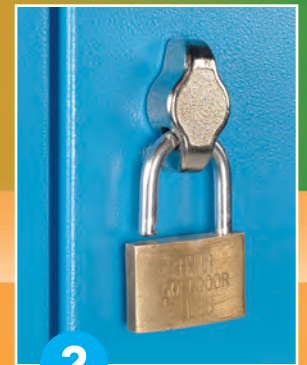

LES VESTIAIRES

8 coloris RAL au choix pour les casiers vestiaires

Innovez ! Offrez à vos adhérents des casiers vestiaires en libre-service !

Documentation complète sur demande

BANCS VESTIAIRES

Tube acier blanc ou noir. Profondeur 1 face 33 cm, 2 faces 64 cm. Lames 125 x 30 mm, hêtre verni ou PVC blanc - vert - rouge. 4 longueurs : 1,50 m, 1,80 m, 2,10 m, 2,40 m. Nombreuses combinaisons.