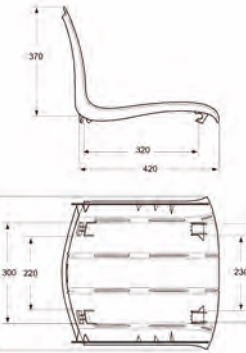

4 PATINS POUR CHAISE ALU

Réf. 2083

Permet la répartition de la charge dans le cas de terrains souples et l'ancrage au sol.
Diamètre : 13 cm.

3 CHAISE ARBITRE ACIER

Réf. 2745

Modèle classique en acier peint blanc. Tablette écriteire, porte-sacs, raquettes, boissons.

4 Réf. 2745 PA 4

Lot de 4 patins. Diamètre 10 cm pour chaise acier.

A voir également

- le banc Bangkirai - page 9
- les poteaux Bangkirai - page 3

D'ARBITRE

6

7

8

Largeur : 96 cm

Profondeur : 146 cm.

Grande stabilité, larges marches, tablette écriteire et tablette basse porte-sac