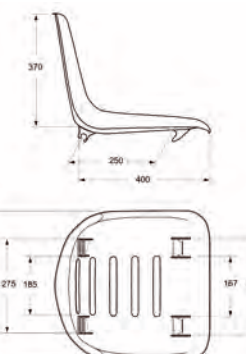

4 PATINS POUR CHAISE ALU

Réf. 2083

Permet la répartition de la charge dans le cas de terrains souples et l'ancrage au sol.
Diamètre : 13 cm.

3 CHAISE ARBITRE ACIER

Réf. 2745

Modèle classique en acier peint blanc. Tablette écriteire, porte-sacs, raquettes, boissons.

4 Réf. 2745 PA 4

Lot de 4 patins. Diamètre 10 cm pour chaise acier.

A voir également

- le banc Bangkirai - page 9
- les poteaux Bangkirai - page 3

D'ARBITRE

6

7

8

Largeur : 96 cm

Profondeur : 146 cm.

Grande stabilité, larges marches, tablette écriteire et tablette basse porte-sac