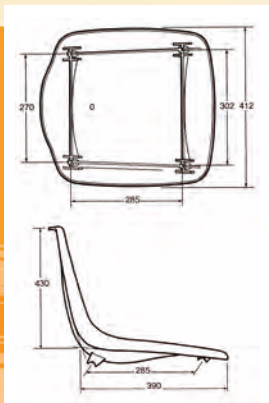

Réf. 2078

Option pour poser sac, raquettes, boissons.

2 SIEGES LATéraux

Réf. 2077 07

Option : 2 sièges pour les joueurs avec coques pleines blanches.

Réf. 2079

Option : 2 sièges pour les joueurs avec coques ajourées blanches pour ancienne chaise 2077 05.

4 PATINS POUR CHAISE ALU

Réf. 2083

Permet la répartition de la charge dans le cas de terrains souples et l'ancrage au sol.
Diamètre : 13 cm.

3 CHAISE ARBITRE ACIER

Réf. 2745

Modèle classique en acier peint blanc. Tablette écriteire, porte-sacs, raquettes, boissons.

4 Réf. 2745 PA 4

Lot de 4 patins. Diamètre 10 cm pour chaise acier.

A voir également

- le banc Bangkirai - page 9
- les poteaux Bangkirai - page 3

D'ARBITRE

6

7

8

Largeur : 96 cm

Profondeur : 146 cm.

Grande stabilité, larges marches, tablette écriteire et tablette basse porte-sac