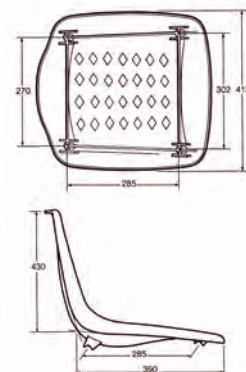

4 PATINS POUR CHAISE ALU

Réf. 2083

Permet la répartition de la charge dans le cas de terrains souples et l'ancrage au sol.
Diamètre : 13 cm.

3 CHAISE ARBITRE ACIER

Réf. 2745

Modèle classique en acier peint blanc. Tablette écriteire, porte-sacs, raquettes, boissons.

4 Réf. 2745 PA 4

Lot de 4 patins. Diamètre 10 cm pour chaise acier.

A voir également

- le banc Bangkirai - page 9
- les poteaux Bangkirai - page 3

D'ARBITRE

6

7

8

Largeur : 96 cm

Profondeur : 146 cm.

Grande stabilité, larges marches, tablette écriteire et tablette basse porte-sac