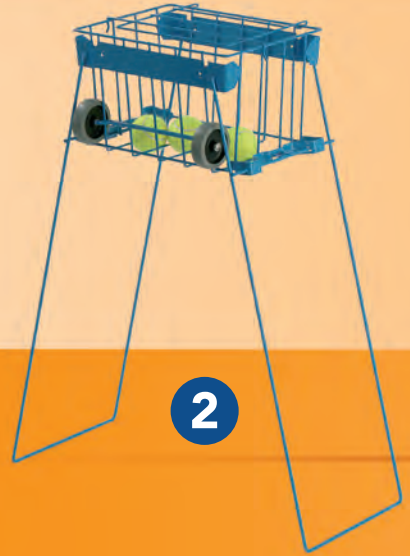

## LES PANIERS RAMASSE-BALLEES

1

2

3

**NOUVEAU**

4

Pour vos tournois

5

#### AVEC ROULETTES

Gamme classique de fabrication française. 2 modèles équipés de couvercle et de roulettes. Pied à verrouillage automatique. Stockage à grande hauteur 61 cm du sol.

1 **Réf. 2211 02**  
Capacité 90 balles. Vert ou jaune.