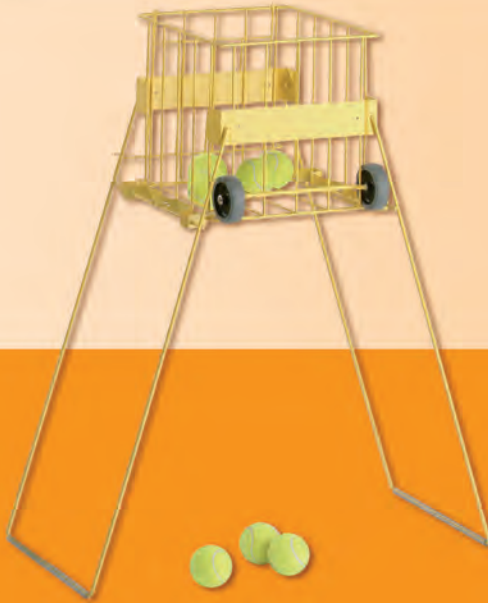

## LES PANIERS RAMASSE-BALLEES

1

2

3

**NOUVEAU**

4

Pour vos tournois

5

### PANIER RAMASSE-BALLEES

#### AVEC ROULETTES

Gamme classique de fabrication française. 2 modèles équipés de couvercle et de roulettes. Pied à verrouillage automatique. Stockage à grande hauteur 61 cm du sol.

1 **Réf. 2211 02**  
Capacité 90 balles. Vert ou jaune.

#### SANS ROULETTES

Entrée de gamme d'importation. 2 modèles avec couvercle. Sans roulettes. Pied rabattable à verrouillage manuel. Hauteur de stockage 51 cm du sol. Livré démonté.

3 **Réf. 2606**  
Capacité 65 balles. Noir.